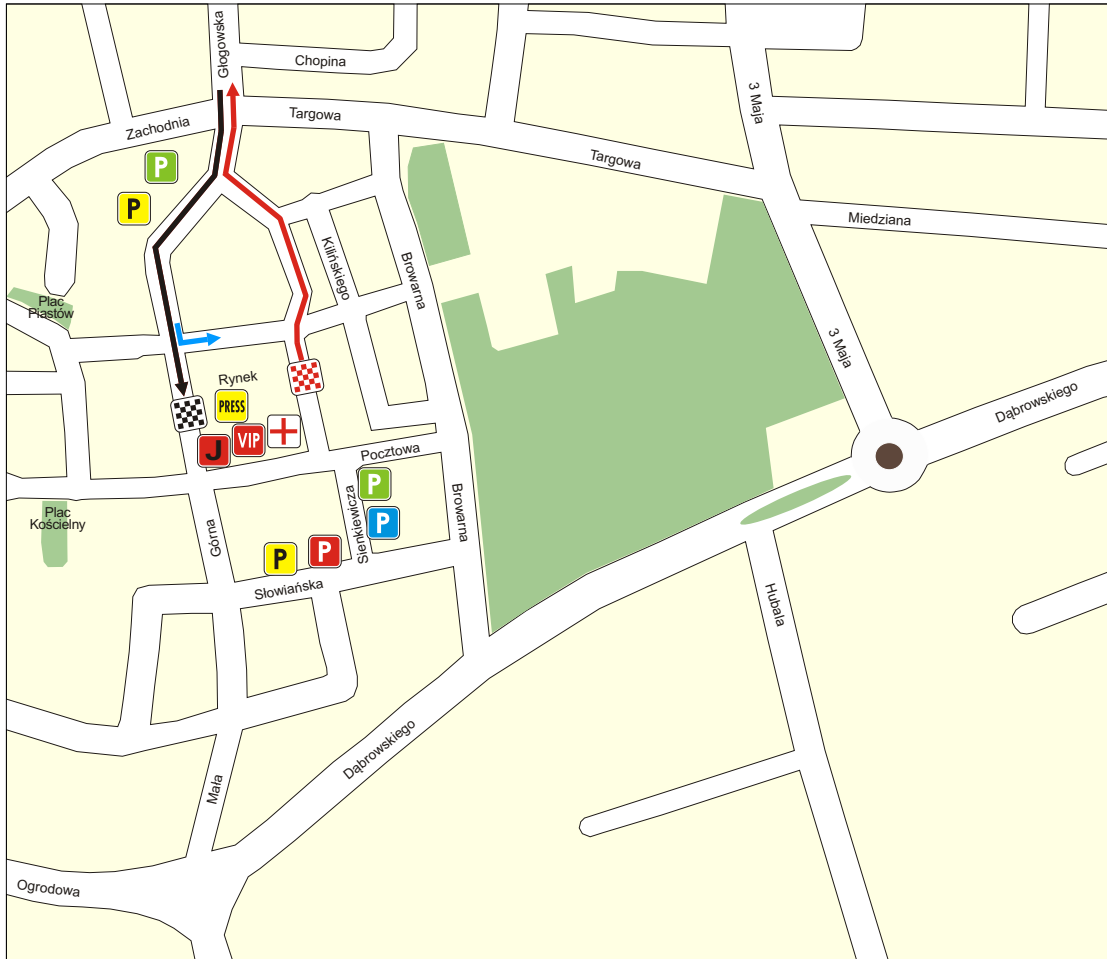

Polkowice, I Etap - Piątek 11.05.2018

Jazda indywidualna na czas - 16,2 km

Polkowice, I Etap - Piątek 11.05.2018

Jazda indywidualna na czas - 16,2 km