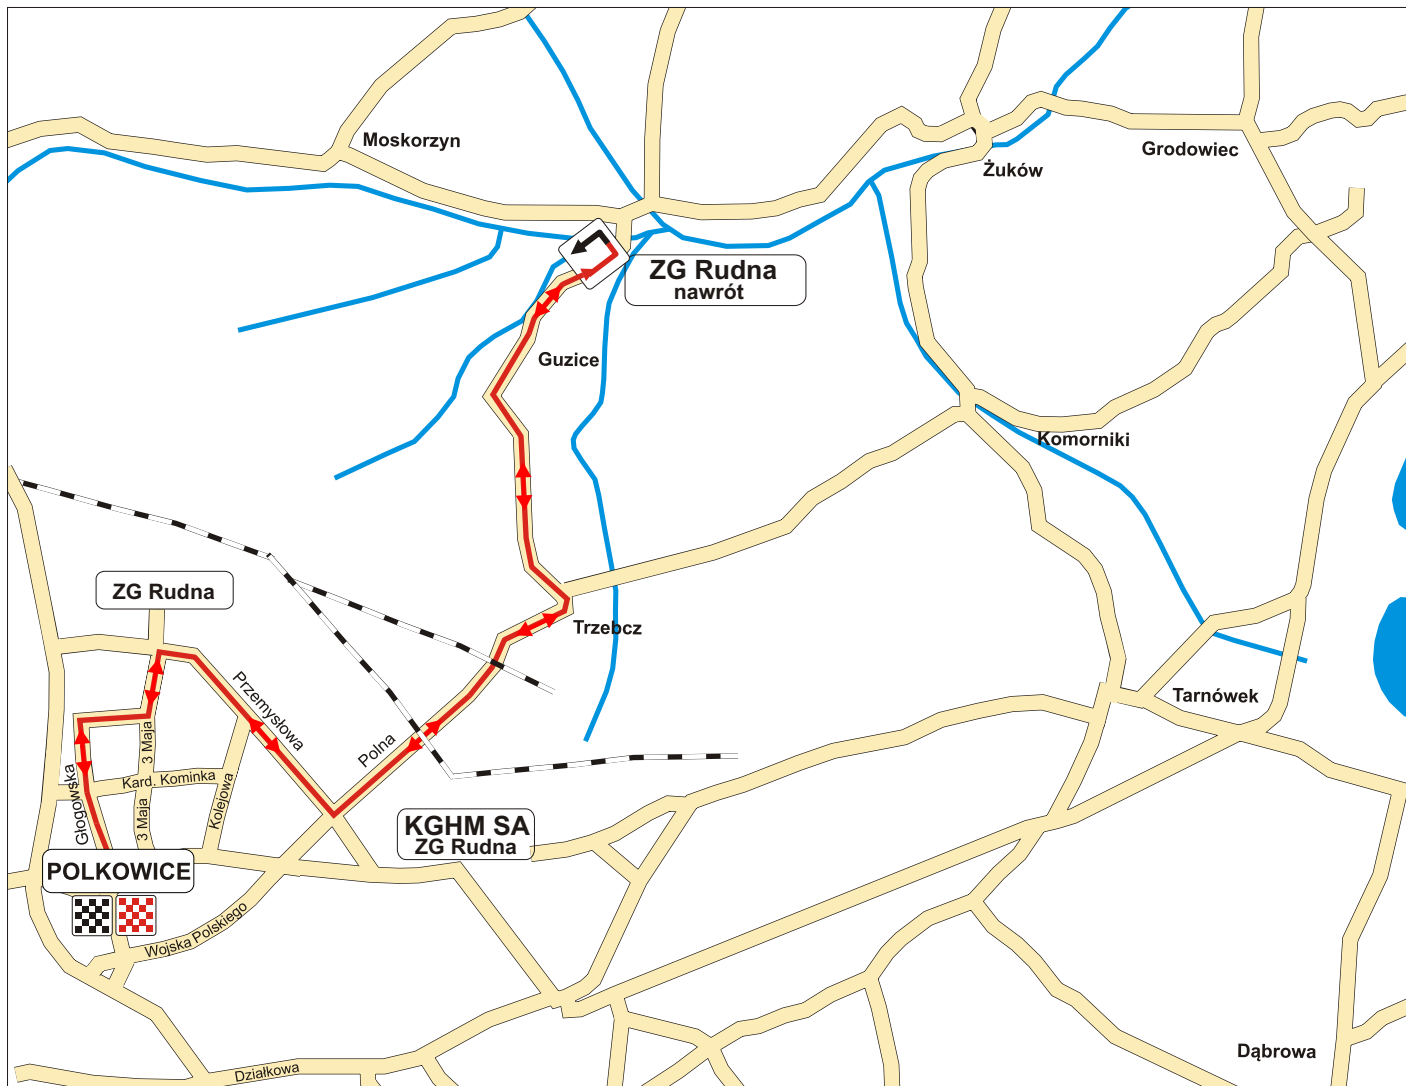

# I ETAP POLKOWICE - POLKOWICE 16,2km

PIĄTEK -11.05.2018

START-META Jazda indywidualna na czas

## Profil trasy I ETAP